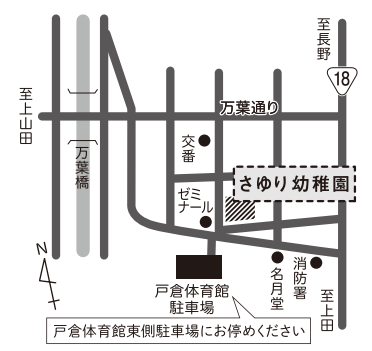

初めての方 参加券

記入の上
お持ちください。

[個人情報の取り扱いについて]
お預かり致しました個人情報は信学会幼稚園、保育園、および信学会グループの各種ご案内の際に使用させていただきます。同意なく、その範囲を超えて利用することはありません。

お子さまのお名前 ふりがな	保護者さまのお名前 ふりがな	お電話 お子さまの誕生日 平成 年 月 日生 令和	お子さまの性別 男 女	ご住所 〒□□□-□□□□	あてはまる□に✓をご記入ください ご兄弟・姉妹は信学会幼稚園に通われていますか? ☐ 通っている ☐ 通っていない ☐ 兄弟姉妹はいない