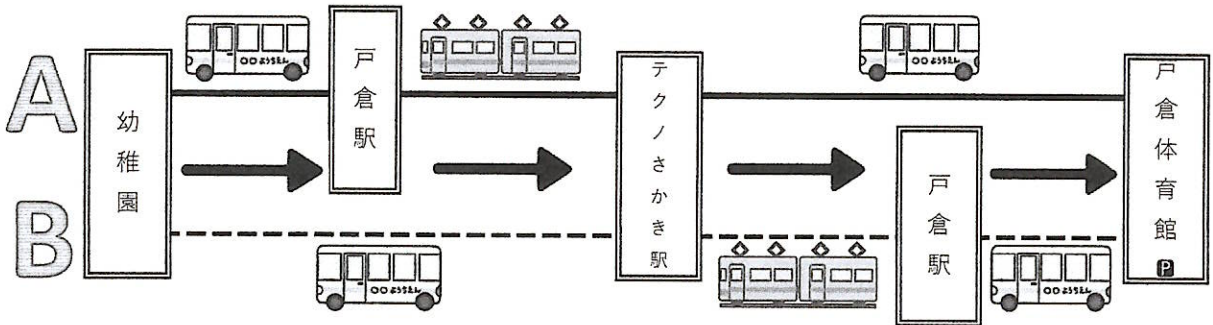

保護者の皆様

どんぐりだより 火・水クラス

9月 追加版

令和4年9月
さゆり幼稚園
室長 若林 一成
担当 柴田 小口

【9月の園外保育のおしらせ】

【期日】

1. 9月26日（月） 月曜日クラス（12名）＋ 水曜日クラス（8名）
   9月27日（火） 火曜日クラス（15名）＋ 水曜日クラス（8名）
   9月28日（水） 園行事の関係でどんぐり教室はお休み

【持ち物】

出席ノート お弁当 お手ふき 水筒 シート 着替え等
天候に応じて雨具や上着

【集合時間】

10:00 幼稚園に集合

【日程】

集合したらAグループとBグループに分かれます。
イラストのような行程でグループごとに電車遠足を楽しみましょう。
天気が良ければ、テクノさかき駅の近くの公園で散策したり、お弁当を食べます。
天気が良くないときは、幼稚園で昼食になる場合もあります。

【お願い】

- ・園行事の関係で、水曜日クラスさんは、(月)と(火)に分かれていただきます。ご協力をお願いいたします。
- ・保護者の方は片道電車代240円かかります。11月の授業料と一緒に引き落としさせていただきますので、ご承知おきください。